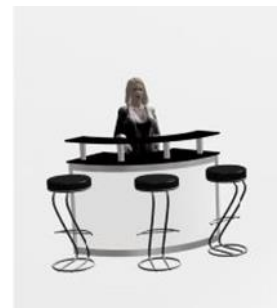

Sitzgruppen // siutes

1 Sitzgruppe: 1 Besprechungstisch 0,8 x 0,8 m mit Chromgestell, Deckplatte: weiß und 4 Stühle, grau/schwarz, Polster, stapelbar, mit Chromgestell
1 table 0,8 x 0,8 m with chrome, white surface, 4 chairs grey/black, cushion with chrome

zum Mietpreis von 210,00 €+ MwSt.
for the rental of 210,00 € + VAT

_____ Stück / *piece(s)*

1 Bartheke, halbrund, 1,0/1,2 m hoch, mit oder ohne Aufsatz, Deckplatte weiß, mit Vorhang, 3 Barhocker Z
1 bar half rounded, 1.0/1.2 m high, with or without top section, white surface, with curtain, 3 bar stool Z

zum Mietpreis pro lfm. von 310,00 € + MwSt.
for the rental of Euro 310,00 € + VAT

_____ Stück / *piece(s)*