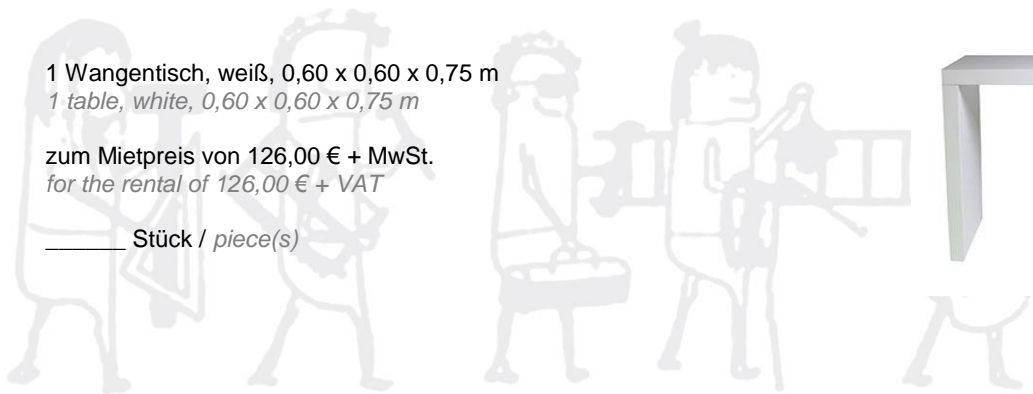

1 Stehtisch, 1,1 m hoch, mit Husse weiß oder schwarz
1 bar table with chair cover white or black

zum Mietpreis von 92,00 € + MwSt.
for the rental of 92,00 € + VAT

_____ Stück / *piece(s)*

1 Wangentisch, weiß, 0,60 x 0,60 x 0,75 m
1 table, white, 0,60 x 0,60 x 0,75 m

zum Mietpreis von 126,00 € + MwSt.
for the rental of 126,00 € + VAT

_____ Stück / *piece(s)*