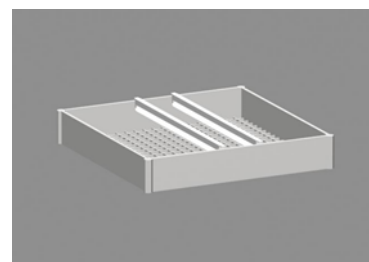

doppelflammige Langfeldleuchte, eingebaut über dem
Aluminium-Giterraster
lamp, placed above the aluminium raster in the ceiling

zum Mietpreis von 56,00 € + MwSt.
for the rental of 56,00 € + VAT

_____ Stück / *piece(s)*