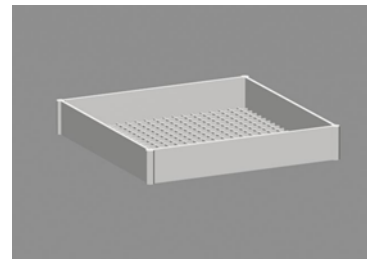

Aluminium-Giterraster, weiß
aluminium raster placed in the ceiling, white

zum Mietpreis von 45,00 € + MwSt.
for the rental of 45,00 € + VAT

_____ Stück / *piece(s)*